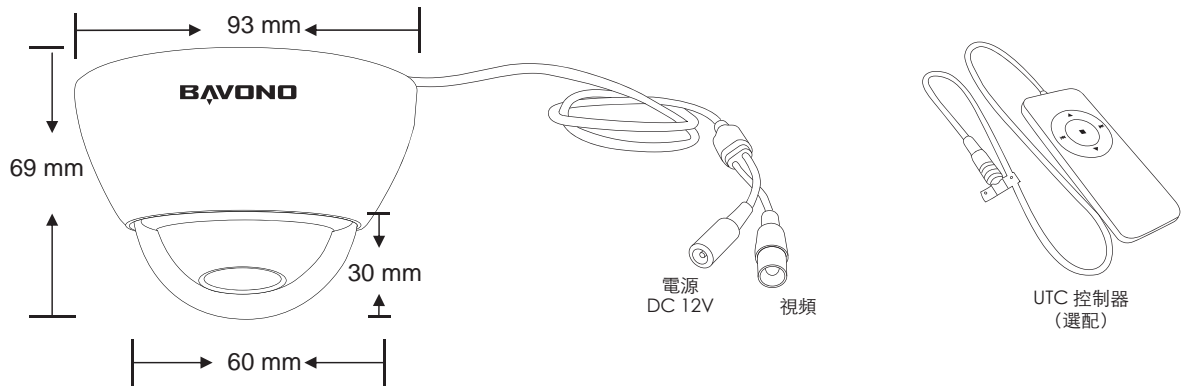

OSD

Menu

UTC

OSD Control

Defog

Advanced

結構圖

產品規格